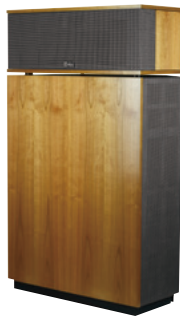

NATURAL CHERRY
JAN : 0743878037296

Klipschorn AK6

希望小売価格 1,650,000円/1台(税込) 受注生産

再生周波数帯域	33Hz ~ 20kHz ±4dB
出力音圧レベル	105dB @ 2.83V/1m
入力(定格/最大)	100W / 400W
最大出力音圧レベル	121dB
インピーダンス	8Ω
クロスオーバー周波数	HF: 4,500 Hz MF: 450 Hz
HFドライバー	2.54cm 軽量型ポリイミド振動板 コンプレッションドライバー (K-771)
ミッドレンジ	5.08cm フェリック振動板 コンプレッションドライバー (K-55-X)
LFドライバー	38.1cm 繊維複合材料コーンウーハー (K-33-E)
スピーカーターミナル	バナナプラグ対応ネジ式ターミナル バイワイヤリング対応
外形寸法(幅×高さ×奥行)	793.8 × 1,346.2 × 717.5mm
質量	100kg